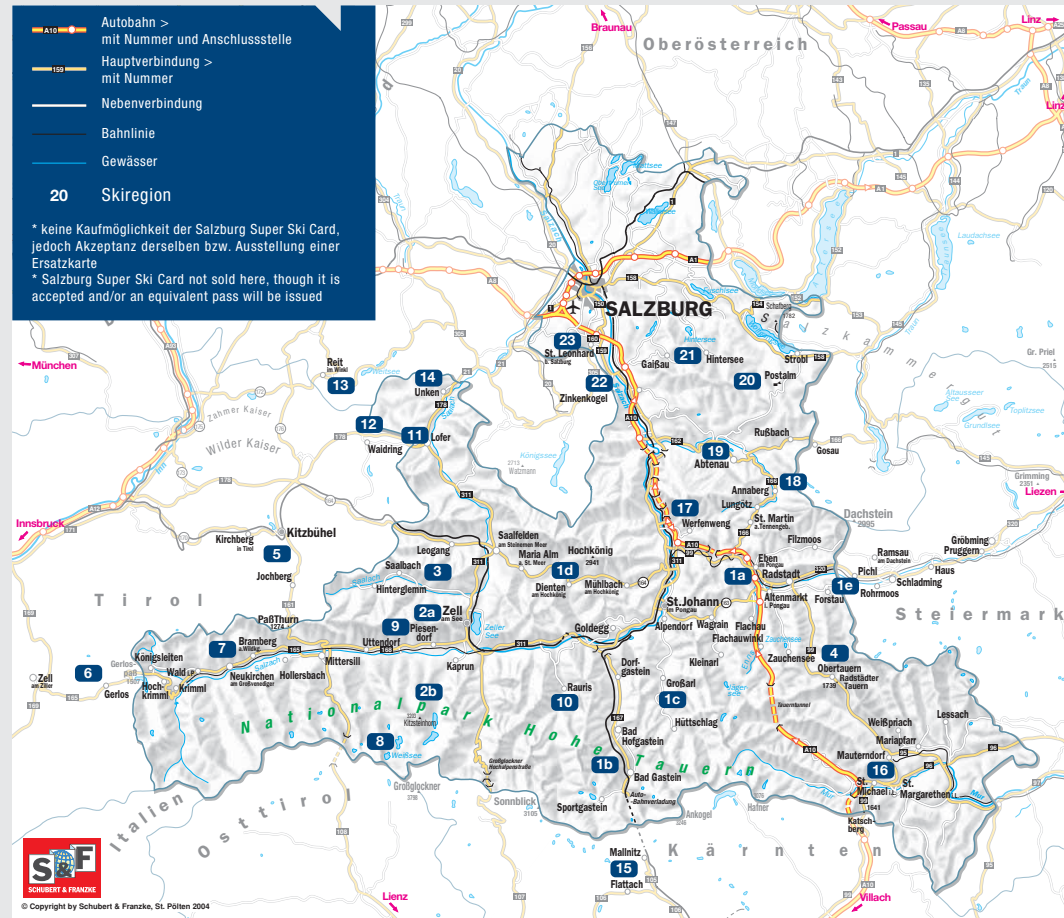

INFORMATIONEN ZUR SALZBURG SUPER SKI CARD

WINTER 2009/2010 SAISONLAUFZEIT 7. 11. 2009 BIS 2. 5. 2010

ABLAUF DER GÜLTIGKEIT Nicht verfallene Tage verlieren ihre Gültigkeit und werden weder rückvergütet, ersetzt, noch gutgeschrieben.

ÜBERTRAGBARKEIT UND UMTAUSCH Die SSSC ist personengebunden und nicht übertragbar. Umtausch, Verschiebungen oder Verlängerungen der Gültigkeiten sind nicht möglich.

WECHSEL DES SKIGEBIETES Der Eintritt in ein Skigebiet bringt die Abbuchung eines Tagesguthabens mit sich. Ein Wechsel während dieses Tages in ein anderes Skigebiet ist möglich.

SKIBUS Kostenlose Skibusbenützung mit der SSSC lt. Bestimmung des Skigebietes.

KLEINKINDERREGELUNG Für Kleinkinder (Jahrgang 2004 und jünger) gelten die gesonderten Preis- und Beförderungsbedingungen je nach regions- und skigebietsspezifischen Gegebenheiten.

Hinweis: Zwischen allen SSSC-Partnern erfolgt ein entsprechender Datenaustausch.

GÜLTIG IN FOLGENDEN SKIGEBIETEN/-REGIONEN: VALID IN THE FOLLOWING SKI REGIONS:

AKTUELLE SAISONERÖFFNUNGEN SOWIE KONTAKTDATEN DER SKIGEBIETE FINDEN SIE UNTER: SALZBURGSUPERSKICARD.COM

PLEASE FIND GENERAL TERMS AND CONDITIONS AT SALZBURGSUPERSKICARD.COM

DIE SALZBURG SUPER SKI CARD GILT IN:

1. 1 **SKI AMADÉ**
   1. 1a Salzburger Sportwelt (Flachau-Wagrain-St. Johann/Alpendorf, Zauchensee-Flachauwinkl-Kleinarl, Radstadt-Altenmarkt, Eben, Filzmoos, Goldegg)
   2. 1b Gasteln (Bad Gasteln/Sportgasteln, Bad Hofgasteln, Dorfgasteln)
   3. 1c Großarlthal
   4. 1d Region Hochkönig (Maria Alm/Aberg, Hinterthal, Dienten, Mühlbach, Arthurhaus/Hochkeillifte, Gabüel, Griesfeldlift, Hinterreit)
   5. 1e Schladming Dachstein Tauern (Forstau/Fageralm, Pichl/Reiteralm, Schladming/Planai, Rohrmoos/Hochwurzen, Skiregion Ramsau/Dachstein, Haus/Hauser-Kaibling, Pruggern/Galsterbergbahn, Gröbming/Stoderzinken)
2. 2 **ZELL AM SEE – KAPRUN**
   1. 2a Zell am See/Schmittenhöhe
   2. 2b Kaprun/Kitzsteinhorn und Maiskogel
3. 3 **SKICIRCUS SAALBACH HINTERGLEMM LEONGANG**
4. 4 **OBERTAUREN**
5. 5 **KITZBÜHEL** (Paß Thurn/Resterhöhe, Hollersbach, Jochberg, Kitzbühel, Kirchberg)
6. 6 **ZILLERTALARENA** (Zell im Zillertal, Gerlos, Königsleiten, Hochkrimm/Gerlosplatte)
7. 7 **SKIARENA WILDKOGEL** (Neukirchen am Großvenediger)
8. 8 **WEIBSEE GLETSCHERWELT/UTTENDORF***
9. 9 **NAGELKÖPFEL, PIESENDORF***
10. 10 **RAURIS**
11. 11 **LOFER**
12. 12 **STEINPLATTE/WAIDRING**
13. 13 **REIT IM WINKL**
14. 14 **UNKEN-HEUTAL***
15. 15 **MÖLTALER GLETSCHERBAHNEN – FLATTACH, ANKOGELBAHN – MALLNITZ** (ÖBB-Schleuse nicht inkludiert!)
16. 16 **LUNGAU** (Großbeck-Speiereck/Mauterdorf und St. Michael, Aineck/St. Margarethen, Katschberg/St. Michael, Fanningberg/Mariapfarr, Lessach)
17. 17 **WERFENWENG**
18. 18 **SKIREGION DACHSTEIN WEST** (Gosau, Rußbach, Zwieselalm, Annaberg, Lungötz, St. Martin am Tennengebirge)
19. 19 **ABTENUA**
20. 20 **POSTALM**
21. 21 **SKISCHAUKEL GAIBAU – HINTERSEE**
22. 22 **DÜRRNBERG/ZINKENKOGEL**
23. 23 **UNTERSBERGBAHN** (St. Leonhard bei Salzburg)

SALZBURGSUPERSKICARD.COM